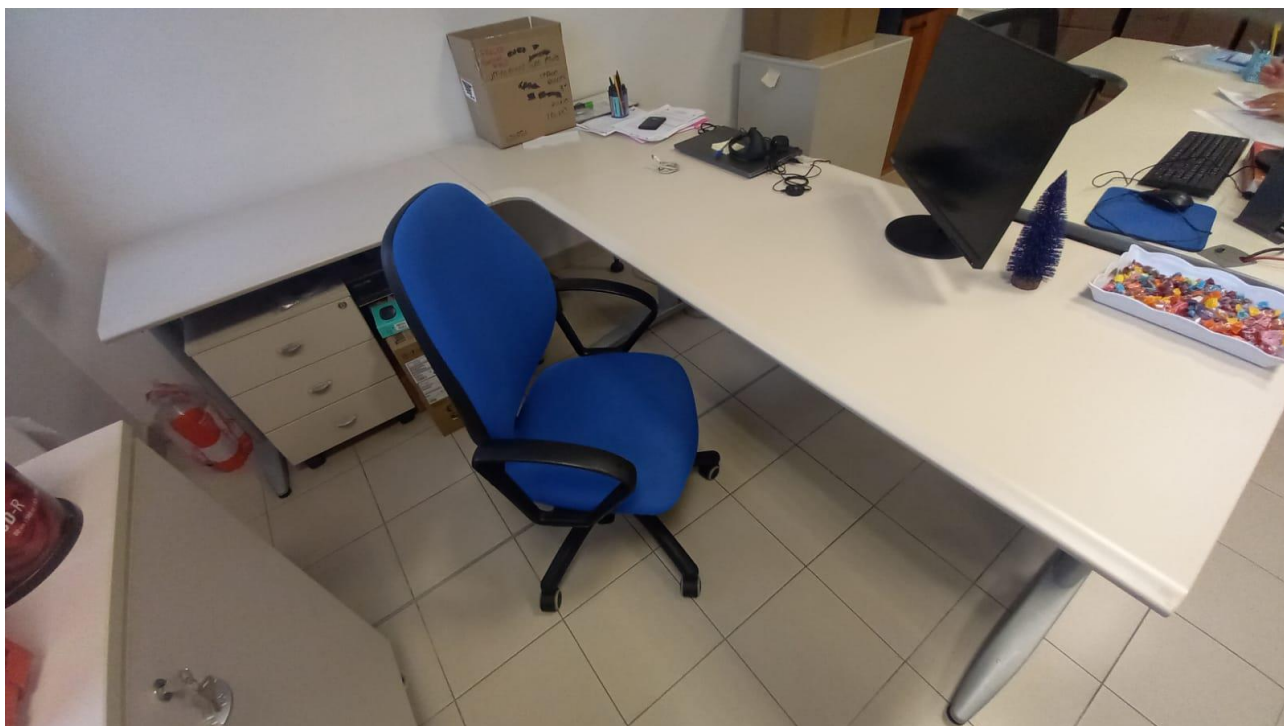

## INVENTARIO ARREDI IN VENDITA

- Scrivania ad angolo in noce 200x180 cm + cassettera su ruote nera

- 3 poltrone operative con braccioli

- Scrivania ad angolo color avorio 250x210 cm con cassettera + 2 poltrone operative con braccioli

- Mobiletto basso grigio 90x80x40 cm

- Mobiletto basso in noce 120x80x50 cm

- Mobile alto in noce 2 ante 290x100x50 cm

- Scrivania sagomata color avorio 200x100 cm + cassettera

- Mobiletto con anta in vetro e parte di sotto in  
noce 200x50x45 cm

- Scrivania ad angolo 230x190 cm + cassettoniera + poltrona con braccioli

- Scrivania ad angolo color grigio 160x180 cm + cassettoniera

- Scrivania ad angolo color avorio 230x170 cm +  
cassettiera

- Mobile a 2 ante color avorio 200x90x45 cm