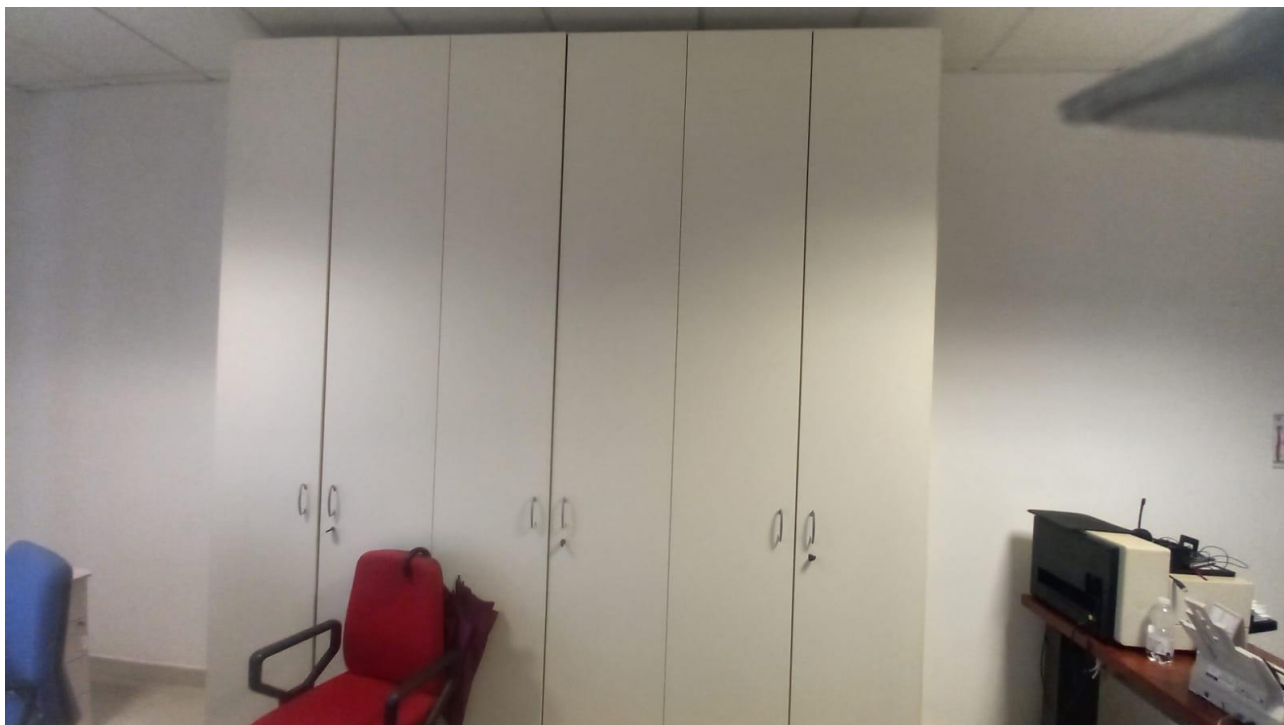

- Scrivania ad angolo in noce 200x180 cm

- Scrivania ad angolo color avorio 240x210 cm + cassettera grigia

- Scrivania ad angolo sagomata color avorio  
180x160 cm + cassettoniera

- Dattilo color beige 140x80 cm

- Mobile alto 6 ante color avorio 280x290x45 cm

- Mobiletto basso 2 ante grigio 90x70x45 cm

- Scrivania ad angolo sagomata beige 180x160 cm

- Scrivania lineare grigia 180x80 cm + 2 cassettiere

- Poltrona operativa con braccioli