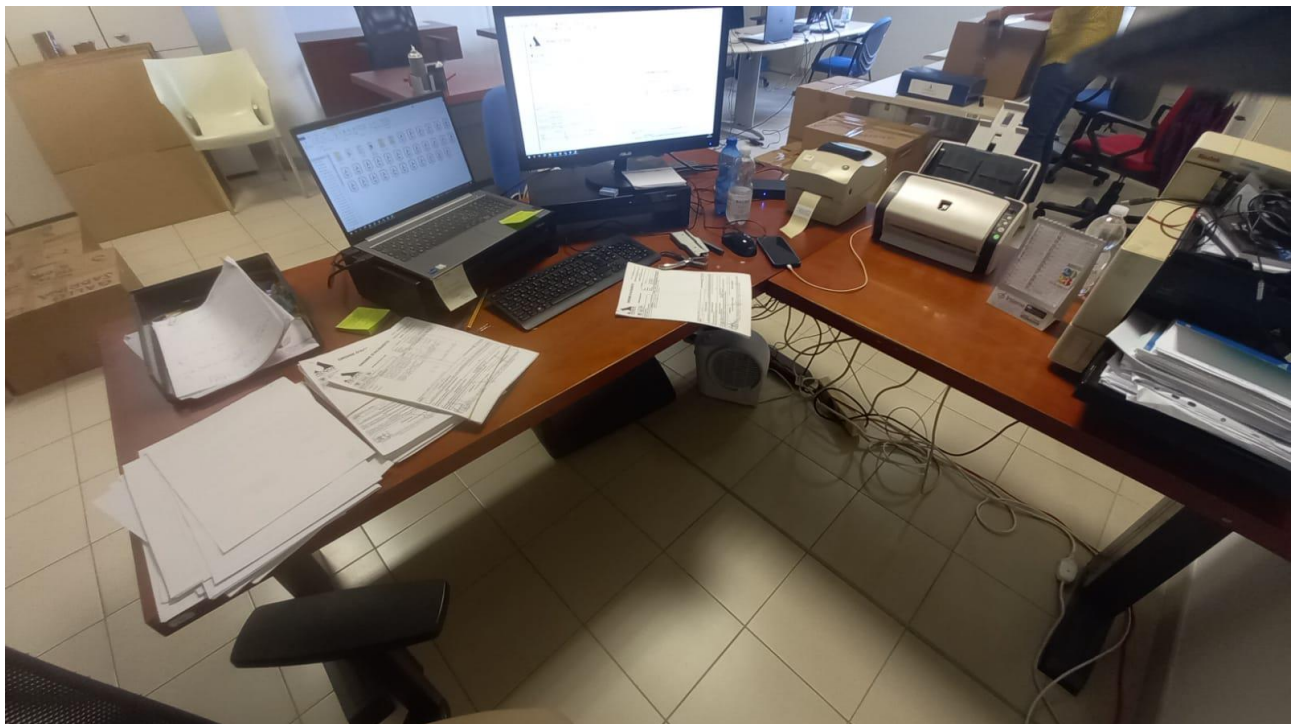

- Mobile basso a giorno 120x70x45 cm

- Mobbiletto avorio 90x80x45 cm

- Mobiletto avorio/noce 90x80x45 cm

- Scrivania ad angolo in noce 200x180 cm

- Cassettera nera

- Mobiletto basso 2 ante in noce 120x80x45 cm