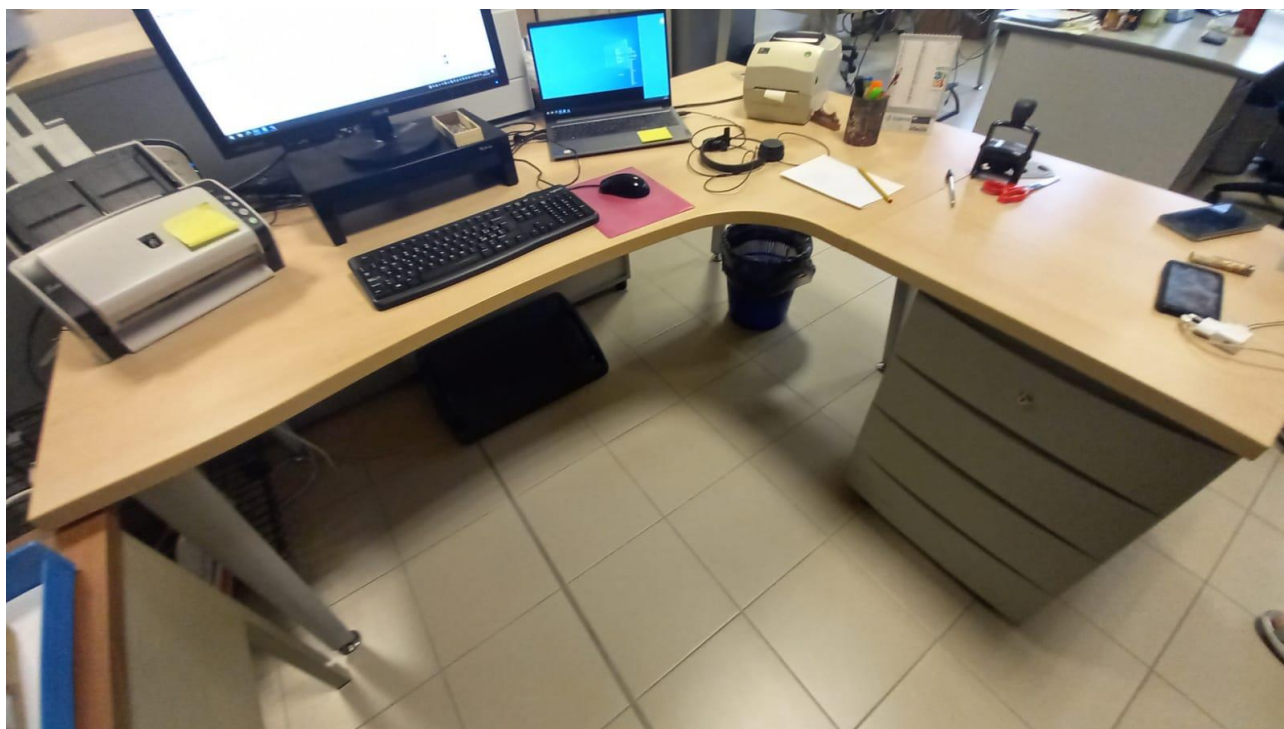

- Scrivania ad angolo beige 180x160 cm + cassettera