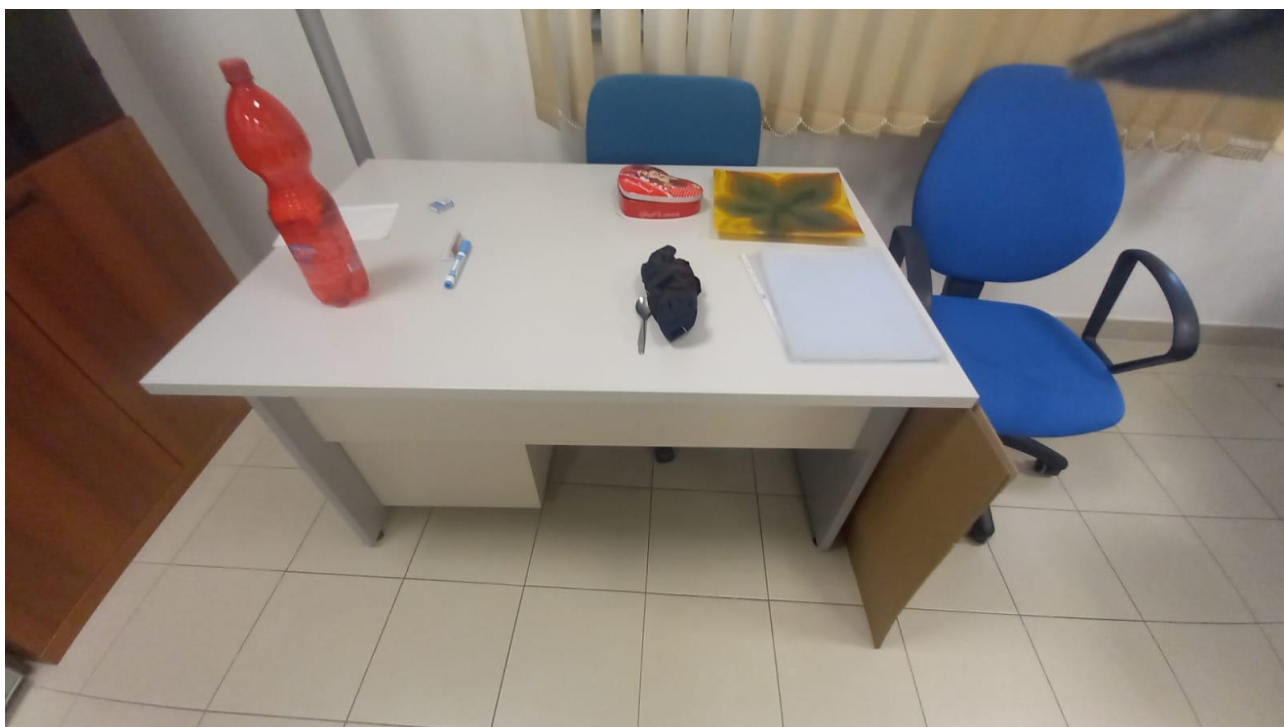

- Dattilo grigio 120x80 cm