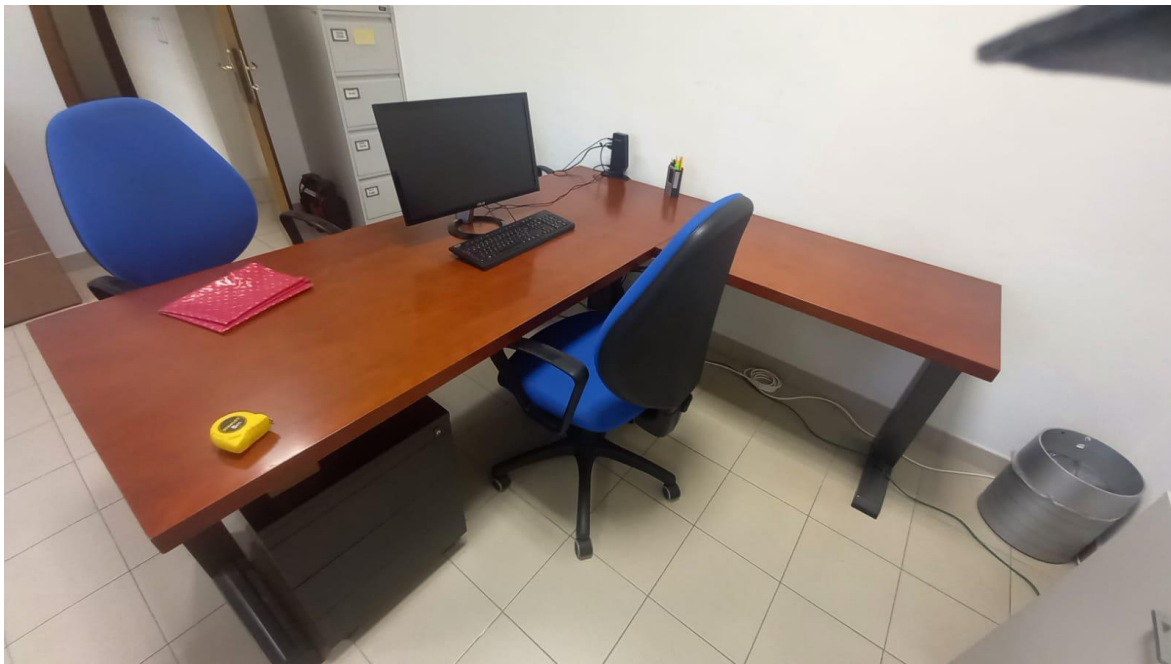

## INVENTARIO ARREDI IN VENDITA

- Scrivania ad angolo in noce 200x180 cm + cassettera su ruote nera

- 3 poltrone operative con braccioli

- Scrivania ad angolo color avorio 250x210 cm con cassettera + 2 poltrone operative con braccioli

- Mobiletto basso grigio 90x80x40 cm

- Mobiletto basso in noce 120x80x50 cm

- Mobile alto in noce 2 ante 290x100x50 cm

- Scrivania sagomata color avorio 200x100 cm + cassettera

- Mobiletto con anta in vetro e parte di sotto in  
noce 200x50x45 cm