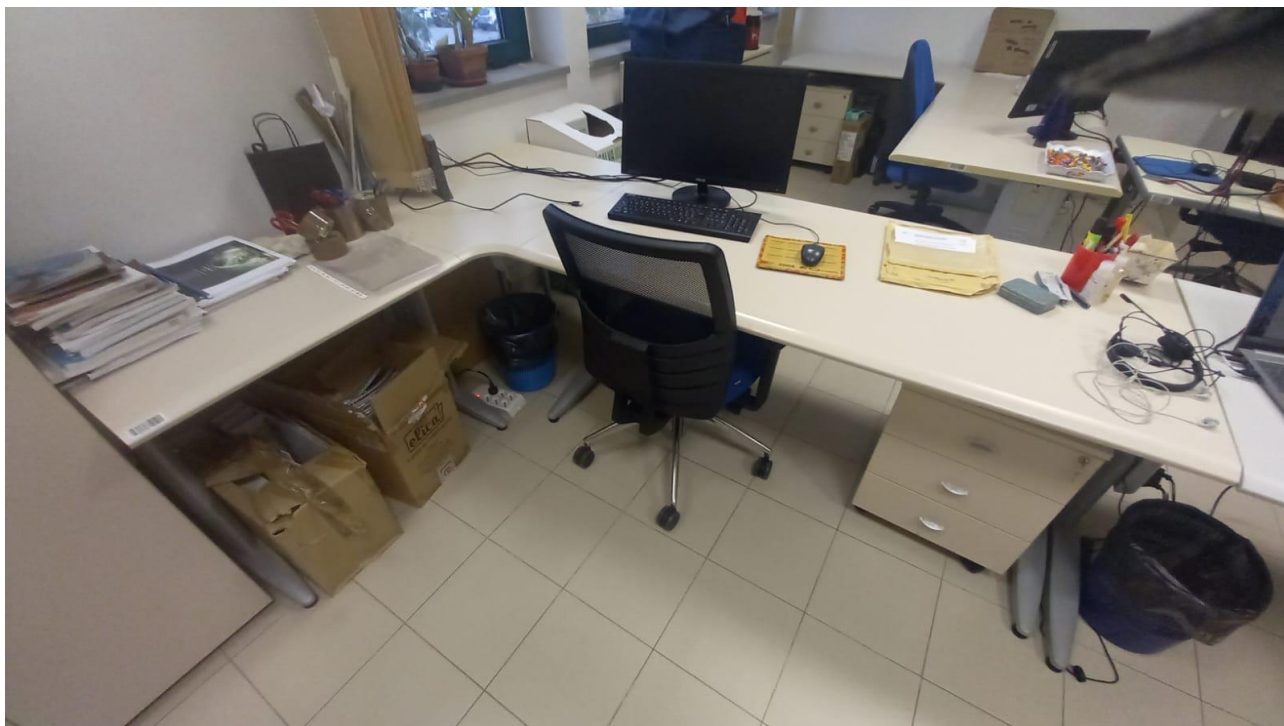

- Scrivania ad angolo color avorio 230x170 cm +
cassettiera